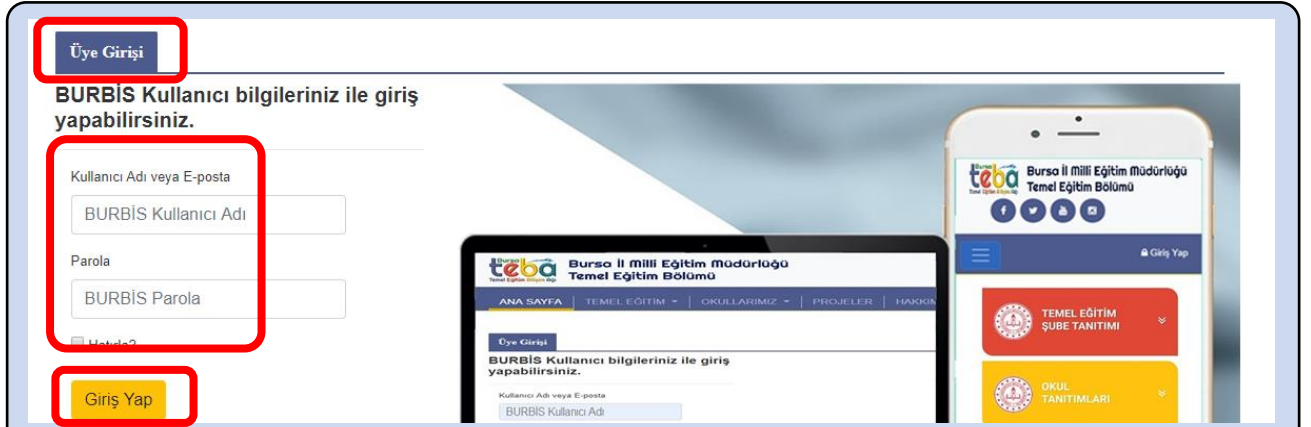

Bursa İl Milli Eğitim Müdürlüğü Temel Eğitim Bölümü tarafından hazırlanan "Temel Eğitim Bilişim Ağı (TEBA)" web sitesine erişim için <http://bursa.meb.gov.tr/teba> adresine giriniz.

Anasayfada yer alan « **Giriş Yap** » butonuna basınız.

« **Üye Girişi** » panelinden; Kurumunuza ait "BURBİS Kullanıcı Adı ve Şifrenizi" ilgili alanlara yazdıktan sonra « **Giriş Yap** » butonuna basınız.

Giriş yaptığınızda otomatik olarak TEBA anasayfasına yönlendirileceksiniz. Sağ üst köşede bulunan "Kurum Kodunuza" tıklayarak kurumunuza ait yönetim paneline giriş yapınız.

Giriş yaptığınız panel okulunuzun yönetim panelidir. Hangi projeye etkinlik eklemek istiyorsanız soldaki menüden « ilgili projeye » tıklayınız.

« İlgili proje » modülüne tıkladığınızda açılan sayfada yüklediğiniz tüm etkinlikler liste halinde görüntülenmektedir. Yeni proje etkinliği eklemek için « Yeni Proje Etkinlik » butonuna tıklayınız.